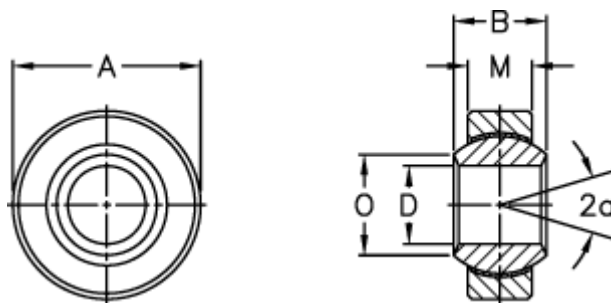

Varenummer: 03353143  
Beskrivelse: Fluro ledleje GXOW 14.34MS

## Mål

a (grader)	= 16	Vægt (g) = 83
Ah6	= 34	
B	= 19	
DH7	= 14	
Dynamisk radial belastning C (kN)	= 50.5	
M	= 13.5	
O	= 16.8	
Statisk radial belastning C0 (kN)	= 70	